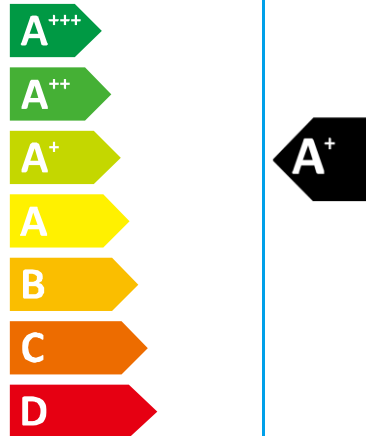

ENERG

енергия · ενέργεια

Y IJA
IE IA

FUJITSU

AOEG36KRTA / ABEG36KRTA

SEER

kW **9,5**
SEER **6,4**
kWh/annum **524**

SCOP

kW	X	8,7	X
SCOP	X	4,2	X
kWh/annum	X	2904	X

Legend: Orange, Green, Blue

59dB

70dB

ENERGIA · ЕНЕРГИЯ · ΕΝΕΡΓΕΙΑ · ENERGIJA · ENERGY · ENERGIE · ENERGI

626/2011