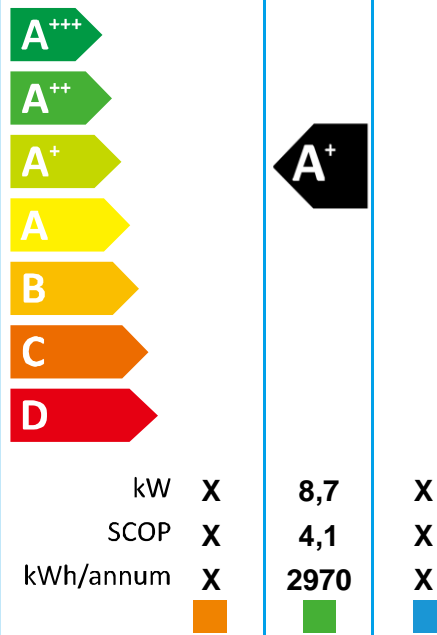

ENERG

енергия · ενέργεια

Y IJA
IE IA

GENERAL

ΑΟΗG36KBTV / ΑΡΧΗ36ΚΜΤΑΡ

SEER

kW **9,5**
SEER **6,1**
kWh/annum **553**

SCOP

65dB

70dB

ENERGIA · ЕНЕРГИЯ · ΕΝΕΡΓΕΙΑ · ENERGIJA · ENERGY · ENERGIE · ENERGI

626/2011