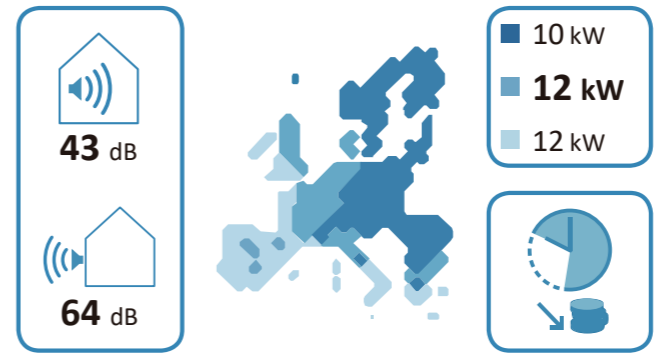

daitsu AOWD-SPACEII-120
AIWD-URBANII 160-240L

daitsu AOWD-SPACEII-120T
AIWD-URBANII 160-240L

ENERG Y IJA
енергия · ενεργεια IE IA

daitsu

AOWD-SPACEII-140
AIWD-URBANII 160-240L

A⁺⁺

A⁺

43 dB

65 dB

- 11 kW
- 12 kW
- 14 kW

2019

811/2013

ENERG Y IJA
енергия · ενεργεια IE IA

daitsu

AOWD-SPACEII-140T
AIWD-URBANII 160-240L

A⁺⁺