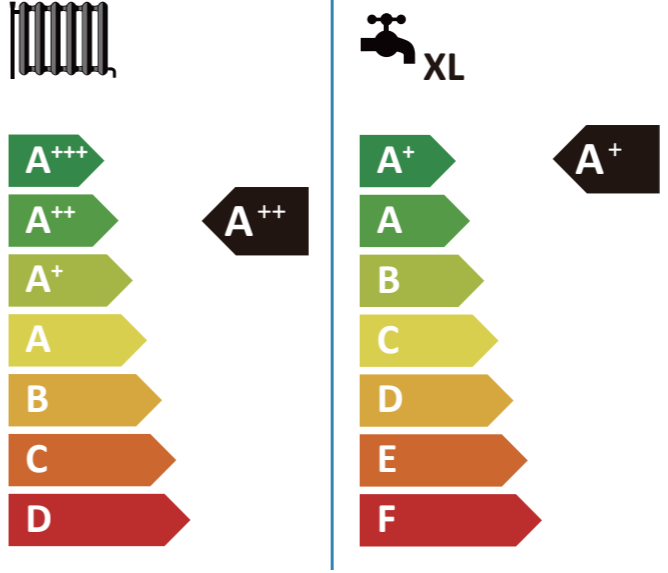

daitsu AOWD-SPACEII-120
AIWD-URBANII 160-240L

daitsu AOWD-SPACEII-120T
AIWD-URBANII 160-240L

ENERG Y IJA
енергия · ενεργεια IE IA

daitsu

AOWD-SPACEII-140
AIWD-URBANII 160-240L

A⁺⁺

A⁺

43 dB