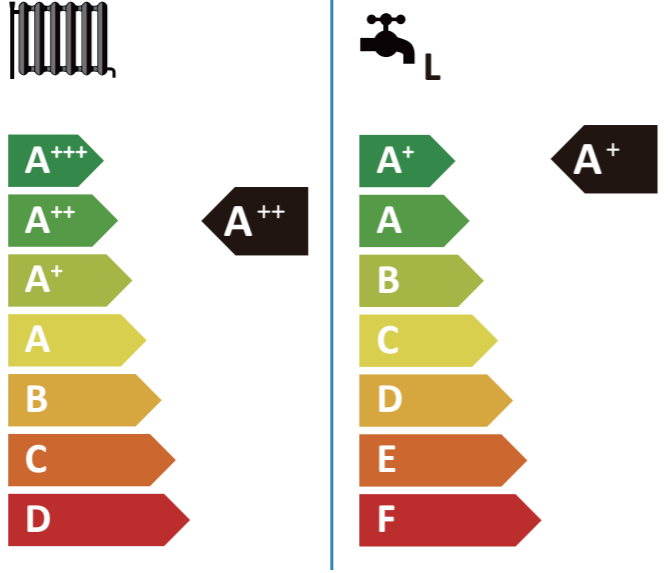

daitsu AOWD-SPACEII-120
AIWD-URBANII 160-240L

daitsu AOWD-SPACEII-120T
AIWD-URBANII 160-240L

ENERG Y IJA
енергия · ενεργεια IE IA

daitsu

AOWD-SPACEII-140
AIWD-URBANII 160-240L

A⁺⁺

A⁺

43 dB

65 dB

- 11 kW
- 12 kW
- 14 kW

2019

811/2013

ENERG Y IJA
енергия · ενεργεια IE IA

daitsu

AOWD-SPACEII-140T
AIWD-URBANII 160-240L

A⁺⁺