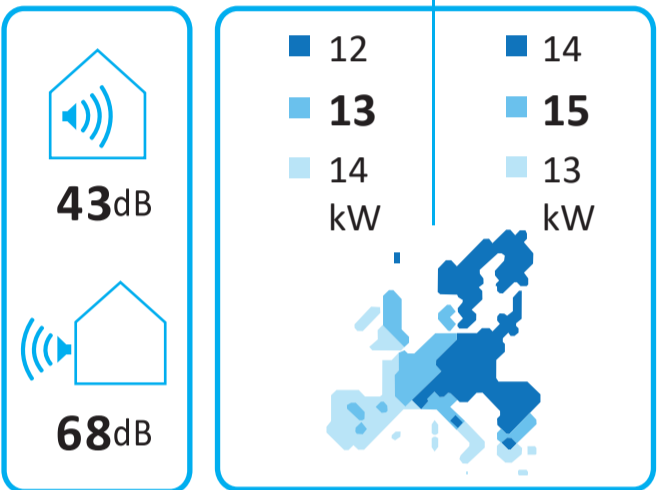

**daitsu** AOWD-SPACEII 160  
 AIWD-URBANII 160-240L

**daitsu** AOWD-SPACE II 160T  
 AIWD-URBANII 160-240L

**daitsu** AOWD-SPACEII 140  
 AIWD-URBANII 160-240L

**daitsu** AOWD-SPACEII 140T  
 AIWD-URBANII 160-240L

ENERG Y IJA  
 енергия · ενέργεια IE IA

**daitsu** AOWD-SPACEII 120  
 AIWD-URBANII 160-240L

55°C | 35°C

**A+++** | **A+++**

**A++** | **A++**

**A+**

**A**

**B**

**C**

**D**

43dB

64dB

10 | 11  
 12 | 12  
 12 | 11  
 kW | kW

2019 | 811/2013

ENERG Y IJA  
 енергия · ενέργεια IE IA

**daitsu** AOWD-SPACEII 120T  
 AIWD-URBANII 160-240L