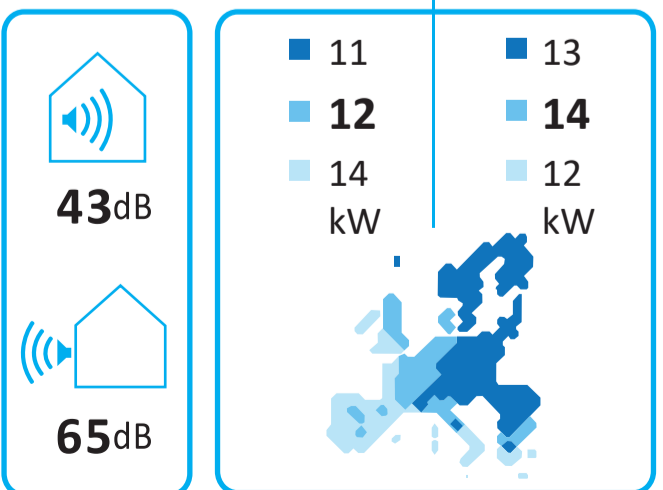

**daitsu** AOWD-SPACEII 160  
 AIWD-URBANII 160-240L

**daitsu** AOWD-SPACE II 160T  
 AIWD-URBANII 160-240L

**daitsu** AOWD-SPACEII 140  
 AIWD-URBANII 160-240L

**daitsu** AOWD-SPACEII 140T  
 AIWD-URBANII 160-240L

ENERG Y IJA  
 енергия · ενέργεια IE IA

**daitsu** AOWD-SPACEII 120  
 AIWD-URBANII 160-240L

55°C | 35°C

**A+++** | **A+++**

**A++** | **A++**

**A+**

**A**

**B**

**C**

**D**

43dB

64dB

10 | 11  
 12 | 12  
 12 | 11  
 kW | kW

2019 | 811/2013

ENERG Y IJA  
 енергия · ενέργεια IE IA

**daitsu** AOWD-SPACEII 120T  
 AIWD-URBANII 160-240L