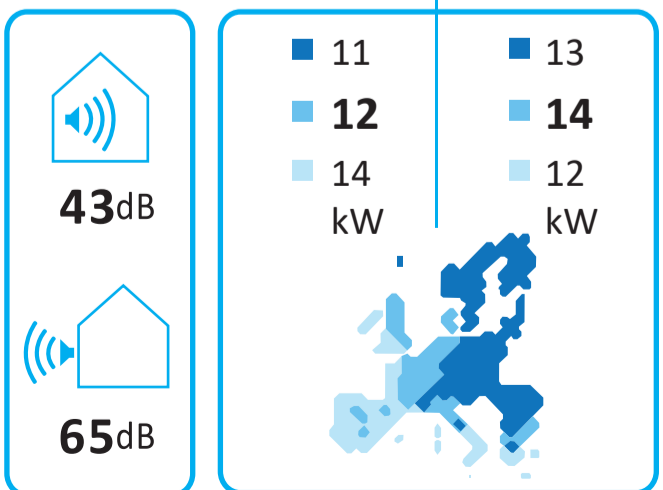

**daitsu** AOWD-SPACEII 160  
 AIWD-URBANII 160-240L

**daitsu** AOWD-SPACE II 160T  
 AIWD-URBANII 160-240L

**daitsu** AOWD-SPACEII 140  
 AIWD-URBANII 160-240L

**daitsu** AOWD-SPACEII 140T  
 AIWD-URBANII 160-240L

ENERG Y IJA  
 енергия · ενέργεια IE IA

**daitsu** AOWD-SPACEII 120  
 AIWD-URBANII 160-240L

55°C | 35°C

**A+++** | **A+++**

**A++** | **A++**

**A+**

**A**

**B**