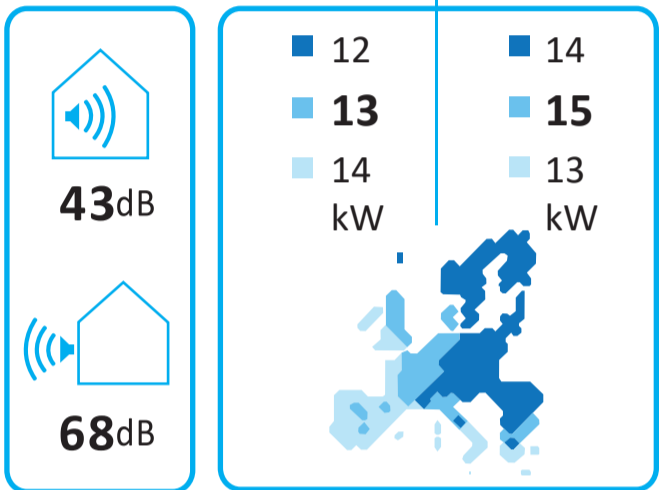

**daitsu** AOWD-SPACEII 160  
 AIWD-URBANII 160-240L

**daitsu** AOWD-SPACE II 160T  
 AIWD-URBANII 160-240L

**daitsu** AOWD-SPACEII 140  
 AIWD-URBANII 160-240L

**daitsu** AOWD-SPACEII 140T  
 AIWD-URBANII 160-240L

ENERG Y IJA  
 енергия · ενέργεια IE IA

**daitsu** AOWD-SPACEII 120  
 AIWD-URBANII 160-240L

55°C | 35°C

**A+++** | **A+++**

**A++** | **A++**

**A+**

**A**

**B**

**C**

**D**

43dB

64dB

10 | 11  
 12 | 12  
 12 | 11  
 kW | kW

2019 | 811/2013

ENERG Y IJA  
 енергия · ενέργεια IE IA

**daitsu** AOWD-SPACEII 120T  
 AIWD-URBANII 160-240L