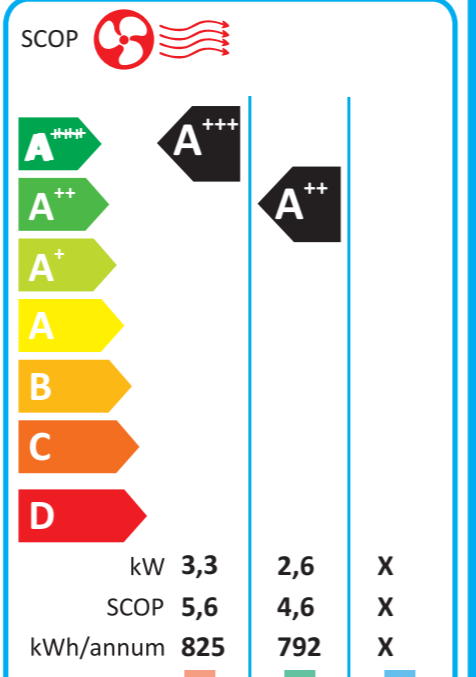

daitsu Model DS-12KTP-5
Eurofred S.A. DOS-12KTP-5

ENERGIA · ENERGIA · ENERGIA · ENERGIA · ENERGY · ENERGIE · ENERGI
626/2011