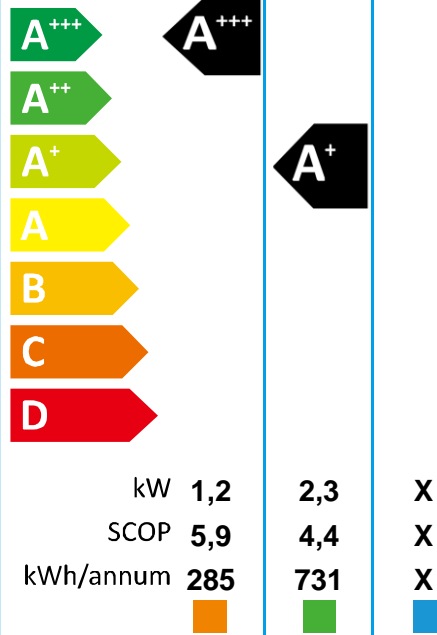

ENERG

енергия · ενέργεια

Y IJA
IE IA

GENERAL

ΑΟΗΗ07ΚΝСА / ASHH07ΚΝСА

SEER

kW **2,0**
SEER **7,8**
kWh/annum **90**

SCOP

51dB

53dB

ENERGIA · ЕНЕРГИЯ · ΕΝΕΡΓΕΙΑ · ENERGIJA · ENERGY · ENERGIE · ENERGI

626/2011