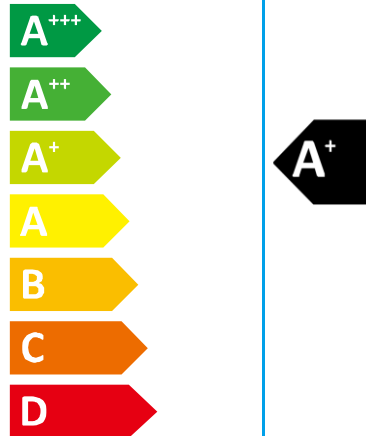

ENERG

енергия · ενέργεια

Y IJA
IE IA

FUJITSU

AOYG36KRТА / ARXH36KMTAP

SEER

kW **9,5**
SEER **6,1**
kWh/annum **553**

SCOP

kW	X	8,7	X
SCOP	X	4,1	X
kWh/annum	X	2970	X

Legend: Orange, Green, Blue

65dB

70dB

ENERGIA · ЕНЕРГИЯ · ΕΝΕΡΓΕΙΑ · ENERGIJA · ENERGY · ENERGIE · ENERGI

626/2011