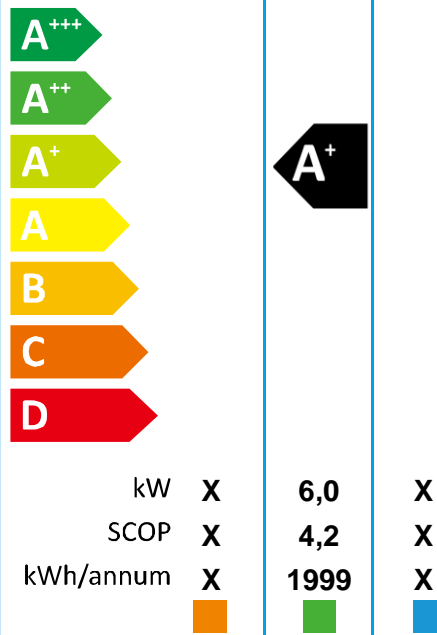

ENERG

енергия · ενέργεια

Y IJA
IE IA

GENERAL

AOHG24KBTB / ARXH24KMTAP

SEER

kW **6,8**
SEER **6,4**
kWh/annum **380**

SCOP

60dB

65dB

ENERGIA · ЕНЕРГИЯ · ΕΝΕΡΓΕΙΑ · ENERGIJA · ENERGY · ENERGIE · ENERGI

626/2011