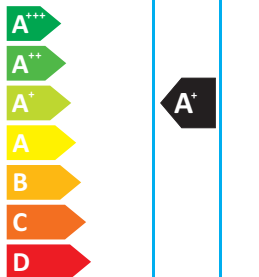

ENERG
енергия · ενέργεια

Y IJA
IE IA

daitso
Eurofred S.A.

Model DB-36KDBS
DOX-36KDBS(W)

SEER

kW **10,0**
SEER **6,3**
kWh/annum **556**

SCOP

kW	X	7,0	X
SCOP	X	4,2	X
kWh/annum	X	2333	X