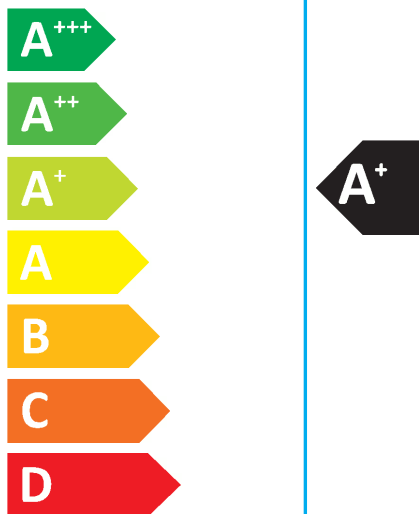

**ENERG**  
енергия · ενεργεια

**FUJITSU**

AOYG36KBTB/AUXG36KRLB

SEER

kW 9,5  
SEER 6,5  
kWh/annum 507

SCOP

kW	X	8,7	X
SCOP	X	4,3	X
kWh/annum	X	2828	X

58dB