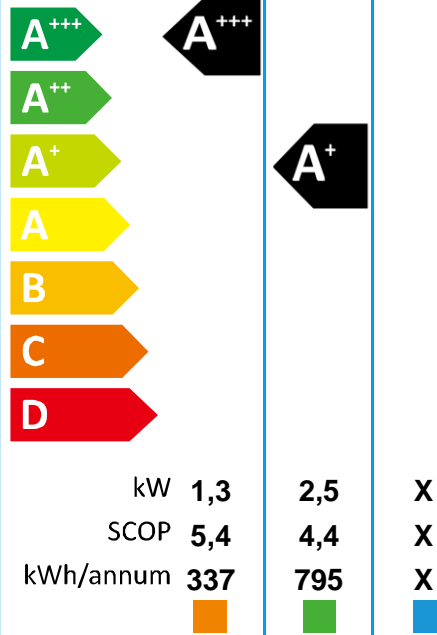

ENERG

енергия · ενέργεια

Y IJA
IE IA

GENERAL

AOHG12KETA / ASHG12KETF
AOHG12KETA / ASHG12KETE
AOHG12KETA / ASHG12KETA

SEER

kW **3,4**
SEER **7,3**
kWh/annum **163**

SCOP

55dB

65dB

ENERGIA · ЕНЕРГИЯ · ΕΝΕΡΓΕΙΑ · ENERGIJA · ENERGY · ENERGIE · ENERGI

626/2011