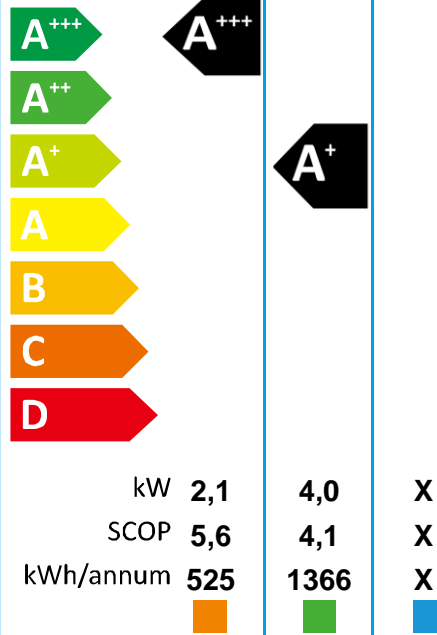

ENERG

енергия · ενέργεια

Y IJA
IE IA

GENERAL

AOHG14KETA / ASHG14KETF
AOHG14KETA / ASHG14KETE
AOHG14KETA / ASHG14KETA

SEER

kW **4,2**
SEER **6,9**
kWh/annum **213**

SCOP

57dB

65dB

ENERGIA · ЕНЕРГИЯ · ΕΝΕΡΓΕΙΑ · ENERGIJA · ENERGY · ENERGIE · ENERGI

626/2011