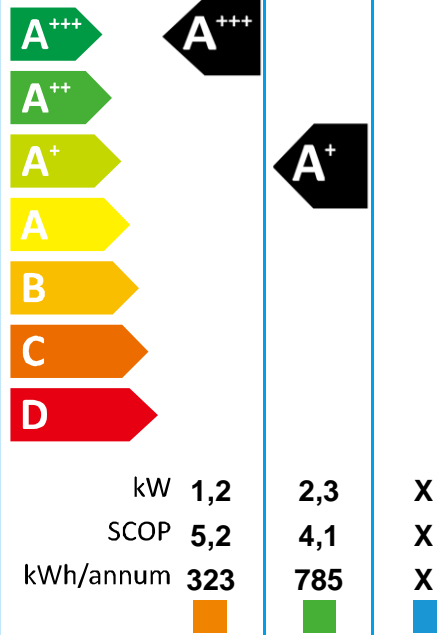

ENERG

енергия · ενέργεια

Y IJA
IE IA

GENERAL

AOHG07KETA / ASHG07KETF
AOHG07KETA / ASHG07KETE
AOHG07KETA / ASHG07KETA

SEER

kW **2,0**
SEER **7,4**
kWh/annum **95**

SCOP

54dB

61dB

ENERGIA · ЕНЕРГИЯ · ΕΝΕΡΓΕΙΑ · ENERGIJA · ENERGY · ENERGIE · ENERGI

626/2011