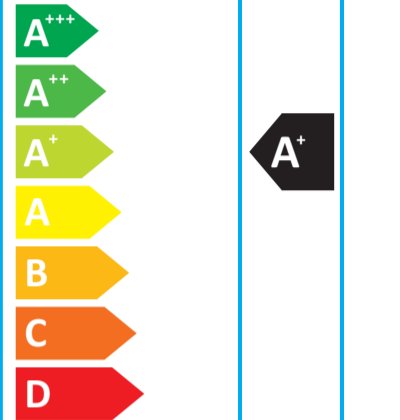

ENERG
енергия · ενέργεια

Y IJA
IE IA

daitso
Eurofred S.A.

Model DB-36KDBS
DOX-36TKDBS(W)

SEER

kW **10,0**
SEER **6,3**
kWh/annum **556**

SCOP

kW	X	7,0	X
SCOP	X	4,2	X
kWh/annum	X	2333	X

65dB

70dB

ENERGIA · ЕНЕРГИЯ · ΕΝΕΡΓΕΙΑ · ENERGIJA · ENERGY · ENERGIE · ENERGI
626/2011