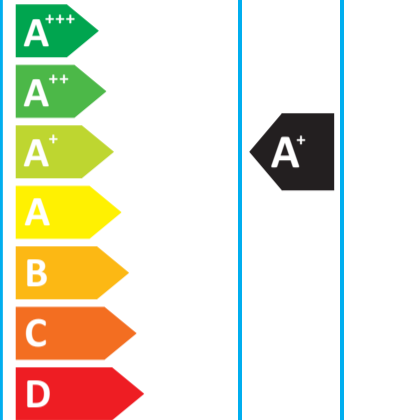

ENERG
енергия · ενέργεια

Y IJA
IE IA

daitso
Eurofred S.A.

Model DB-30KDBS
DOX-30KDBS(W)

SEER

kW **8,5**
SEER **6,8**
kWh/annum **438**

SCOP

kW	X	6,0	X
SCOP	X	4,5	X
kWh/annum	X	1867	X