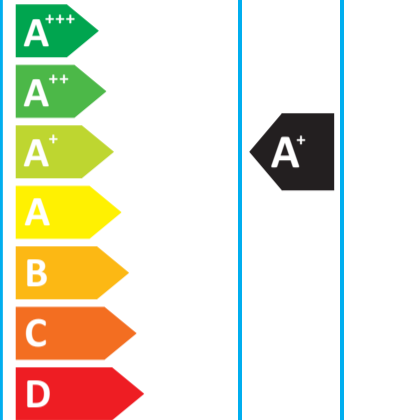

ENERG
енергия · ενεργεια

Y IJA
IE IA

daitso
Eurofred S.A.

Model DB-18KDBS
DOX-18KDBS(W)

SEER

kW 5,3
SEER 6,5
kWh/annum 285

SCOP

kW	X	3,9	X
SCOP	X	4,2	X
kWh/annum	X	1300	X