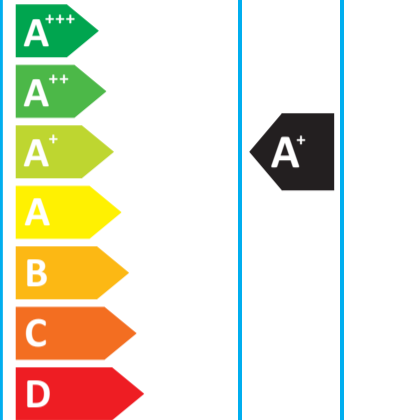

ENERG
енергия · ενέργεια

Y IJA
IE IA

daitso
Eurofred S.A.

Model DB-12KDBS
DOX-12KDBS(W)

SEER

kW **3,5**
SEER **7,2**
kWh/annum **170**

SCOP

kW	X	3,1	X
SCOP	X	4,1	X
kWh/annum	X	1059	X