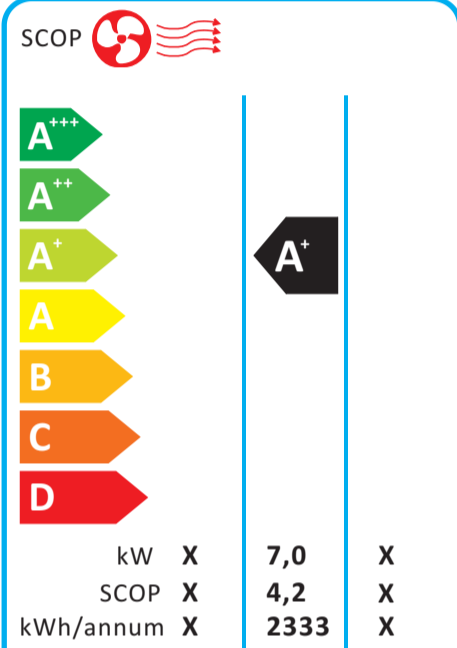

ENERG Y IJA
енергия · ενεργεια IE IA

daitsu
Eurofred S.A.

Model DC-36KDBS(W)
DOX-36TKDBS(W)

ENERGIA · ЕНЕРГИЯ · ΕΝΕΡΓΕΙΑ · ENERGIJA · ENERGY · ENERGIE · ENERGI
626/2011