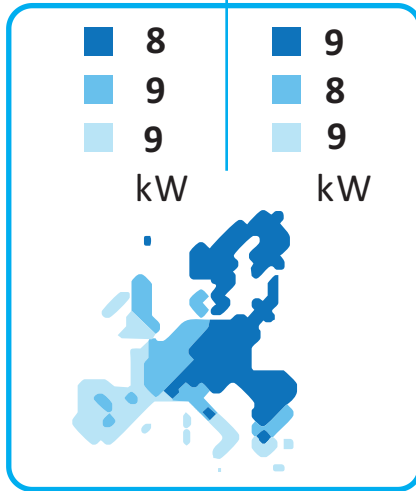

62239908909

ENERG Y IJA
енергия · ενεργεια IE IA

daitsu
Eurofred S.A.

Model
AOWD-MB LOGIK-28TK

55°C

35°C

2019

811/2013