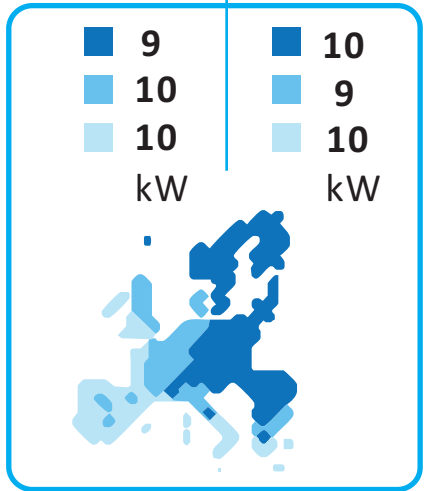

**ENERG** Y IJA  
енергия · ενεργεια IE IA

**daitsu**  
Eurofred S.A.

Model  
AOWD-MB LOGIK-36K

55°C

35°C

2019

811/2013

62239908900