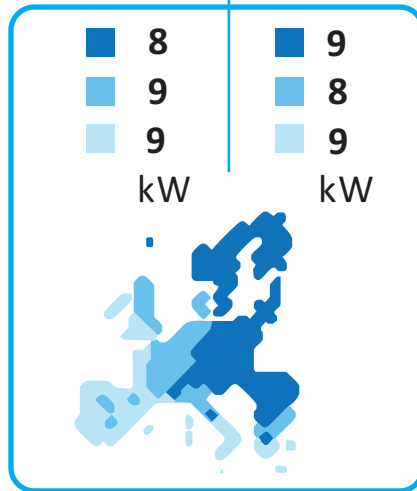

ENERG
енергия · ενεργεια

Y IJA
IE IA

daitsu
Eurofred S.A.

Model
AOWD-MB LOGIK-28K

55°C

35°C

A++

A+++