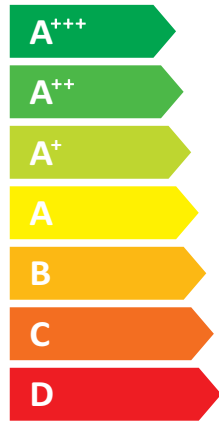

ENERG
енергия · ενεργεια

Y IJA
IE IA

daitsu
Eurofred S.A.

Model
AOWD-MB LOGIK-28K

55°C

35°C

A++

A+++