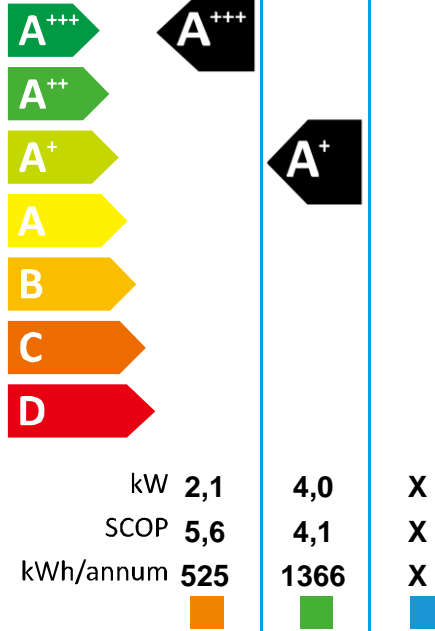

ENERG

енергия · ενέργεια

FUJITSU

AOYG14KETA / ASYG14KETF-B
AOYG14KETA / ASYG14KETE-B
AOYG14KETA / ASYG14KETA-B

SEER

kW **4,2**
SEER **6,9**
kWh/annum **213**

SCOP

57dB

65dB

ENERGIA · ЕНЕРГИЯ · ΕΝΕΡΓΕΙΑ · ENERGIJA · ENERGY · ENERGIE · ENERGI

626/2011