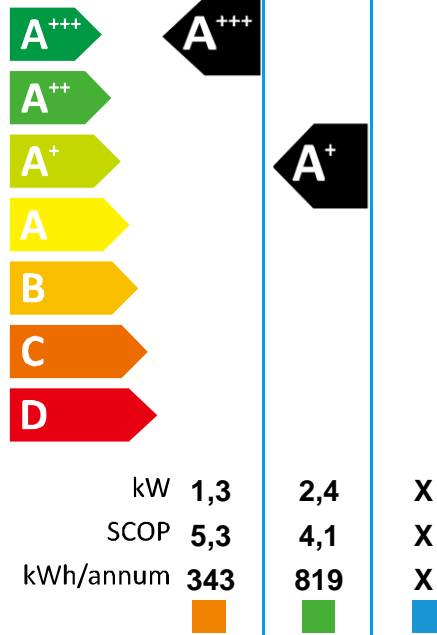

ENERG

енергия · ενέργεια

FUJITSU

AOYG09KETA / ASYG09KETF-B
AOYG09KETA / ASYG09KETE-B
AOYG09KETA / ASYG09KETA-B

SEER

kW **2,5**
SEER **7,4**
kWh/annum **118**

SCOP

55dB