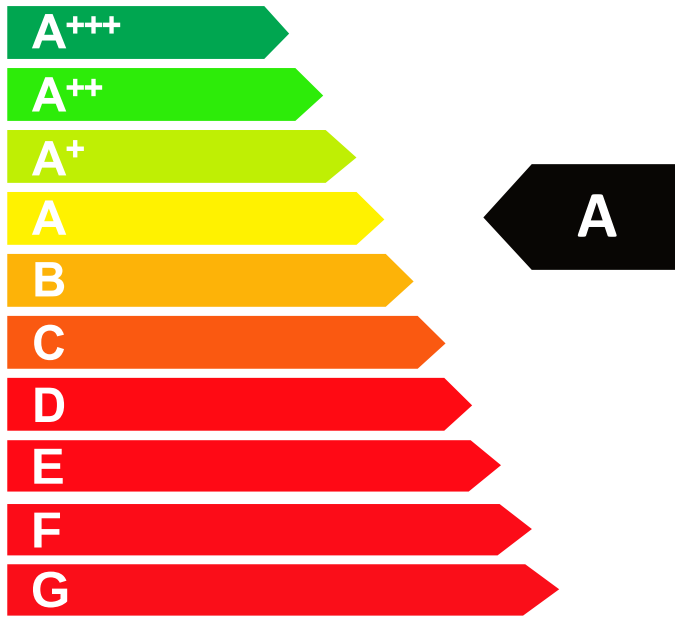

ENERG
енергия · ενεργεια

Y IJA
IE IA

COOL HEAD

CRG 2

ENERGIA · ЕНЕРГИЯ
ΕΝΕΡΓΕΙΑ · ENERGIJA
ENERGY · ENERGIE · ENERGI

454
kWh/annum

99 L

- L

3
25°C-60%

2015/1094-IV