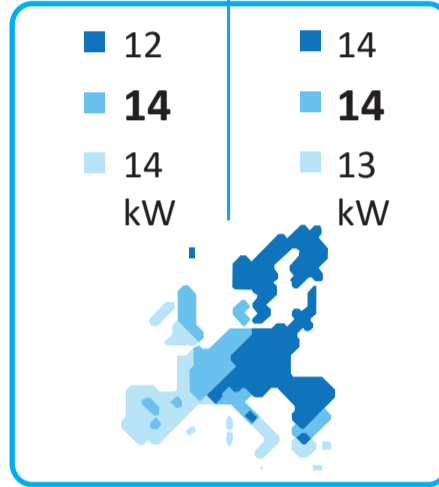

daitsu

CRAD3 KiAWP 50T

55°C

35°C

A++

A+++

2019

811/2013

daitsu

CRAD3 KiAWP 55T

55°C

35°C

A++

A+++

2019

811/2013

daitsu

CRAD3 KiAWP 60T

55°C

35°C

A++

A+++

2019

811/2013