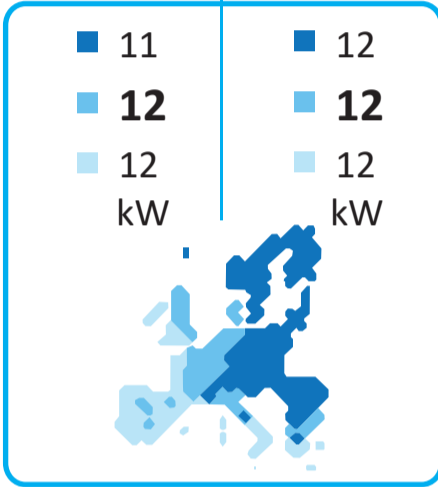

daitsu

CRAD3 KiAWP 50T

55°C

35°C

A++

A+++

2019

811/2013

daitsu

CRAD3 KiAWP 55T

55°C

35°C

A++

A+++

2019

811/2013