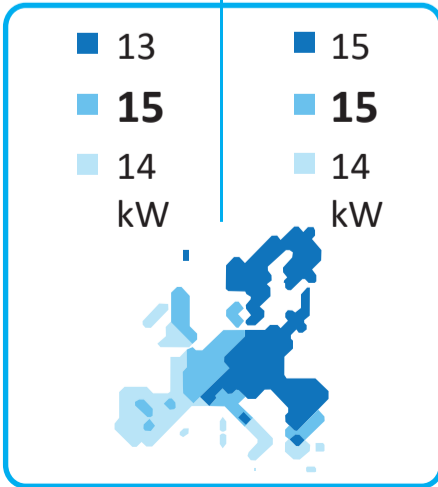

daitsu

CRAD3 KiAWP 50T

55°C

35°C

A++

A+++

2019

811/2013

daitsu

CRAD3 KiAWP 55T

55°C

35°C

A++

A+++

2019

811/2013

daitsu

CRAD3 KiAWP 60T

55°C

35°C

A++

A+++

2019

811/2013