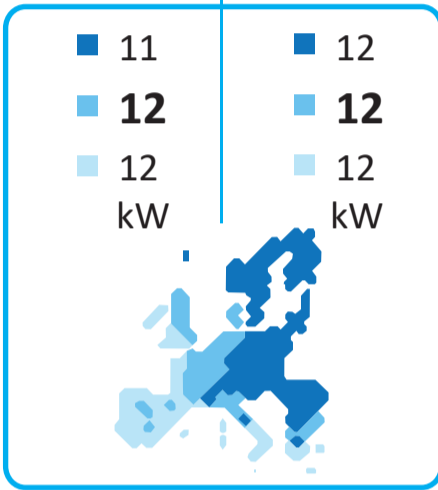

811/2013

daitsu

CRAD3 KiAWP 50

55°C

35°C

A++

A+++

2019

811/2013

daitsu

CRAD3 KiAWP 55

55°C

35°C

A++

A+++

2019