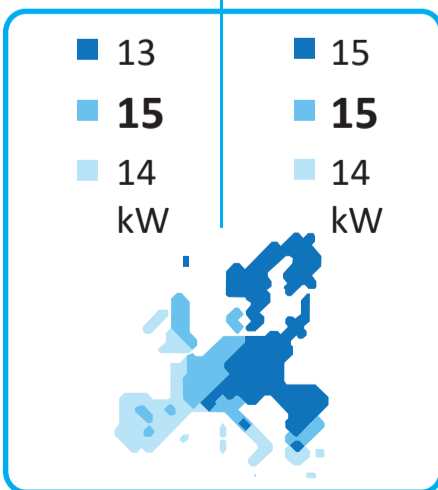

811/2013

daitsu

CRAD3 KiAWP 55

55°C

35°C

A++

A+++

2019

811/2013

daitsu

CRAD3 KiAWP 60

55°C

35°C

A++

A+++

2019