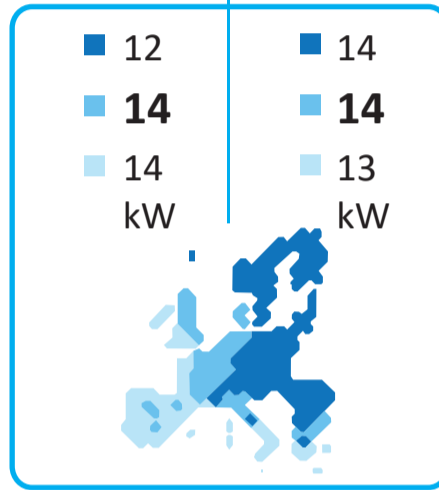

811/2013

daitsu

CRAD3 KiAWP 55

55°C

35°C

A++

A+++

2019

811/2013

daitsu

CRAD3 KiAWP 60

55°C

35°C

A++

A+++

2019