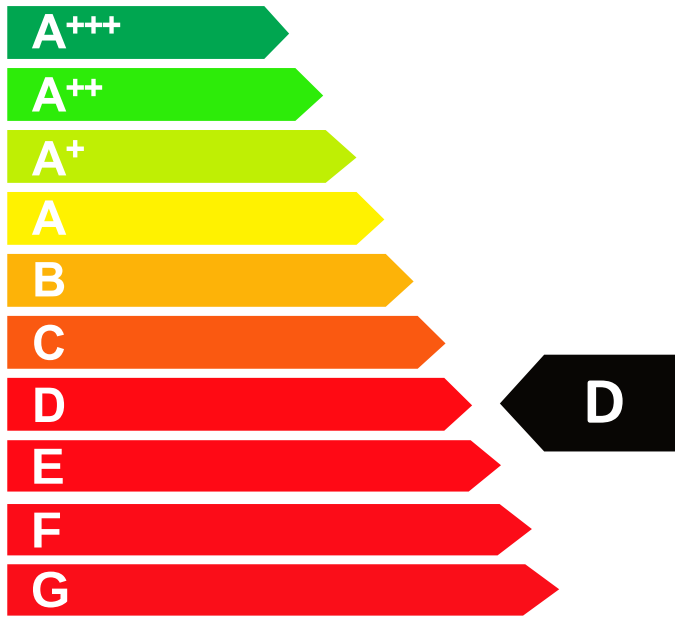

ENERG
енергия · ενεργεια

Y IJA
IE IA

 **COOL HEAD**

PA 3200

ENERGIA · ЕНЕРГИЯ
ΕΝΕΡΓΕΙΑ · ENERGIJA
ENERGY · ENERGIE · ENERGI

2215
kWh/annum

456 L

- L

4
30°C-55%

2015/1094-IV