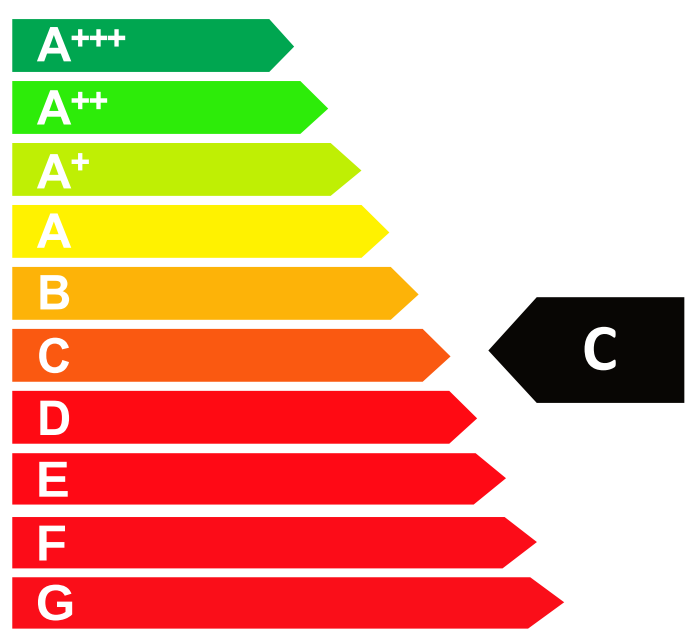

ENERG
 енергия · ενεργεια

Y IJA
 IE IA

COOL HEAD

QR 2200

ENERGIA · ЕНЕРГИЯ
 ΕΝΕΡΓΕΙΑ · ENERGIJA
 ENERGY · ENERGIE · ENERGI

913
 kWh/annum

169 L

- L

4
 30°C-55%

2015/1094-IV