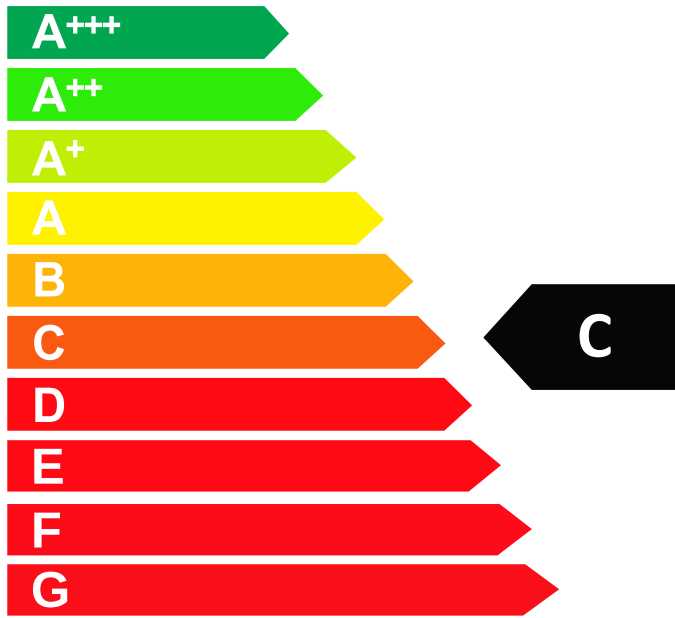

ENERG
енергия · ενεργεια

Y IJA
IE IA

COOL HEAD

QR 6

ENERGIA · ЕНЕРГИЯ
ΕΝΕΡΓΕΙΑ · ENERGIJA
ENERGY · ENERGIE · ENERGI

620
kWh/annum

410 L

- L

4
30°C-55%

2015/1094-IV