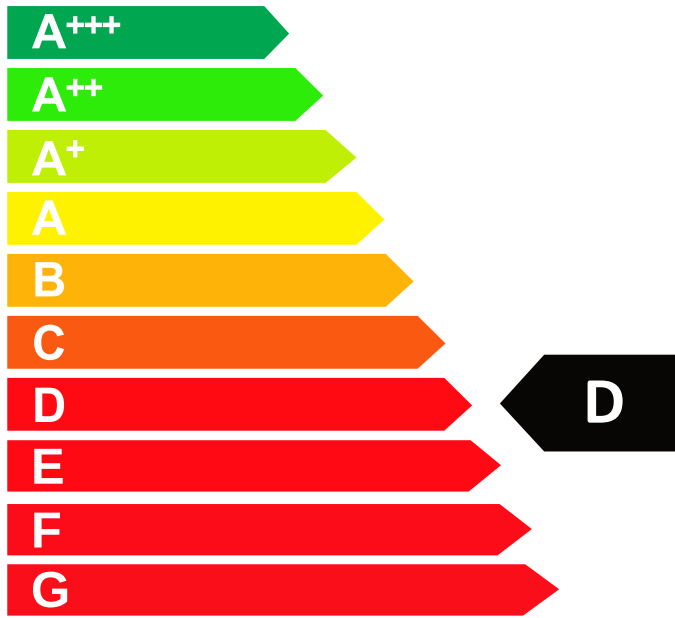

ENERG
енергия · ενεργεια

Y IJA
IE IA

COOL HEAD

QN 3

ENERGIA · ЕНЕРГИЯ
ΕΝΕΡΓΕΙΑ · ENERGIJA
ENERGY · ENERGIE · ENERGI

1679
kWh/annum

- L

162 L

4
30°C-55%

2015/1094-IV