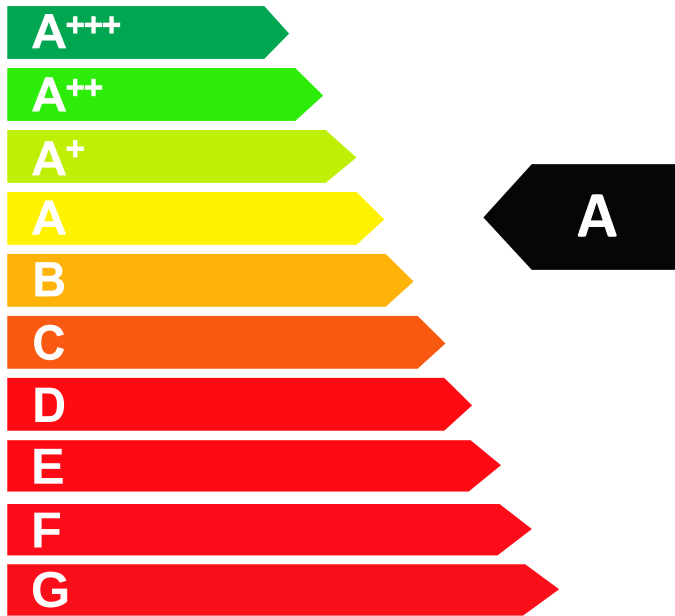

ENERG
енергия · ενεργεια

Y IJA
IE IA

 **COOL HEAD**

CR 7

ENERGIA · ЕНЕРГИЯ
ΕΝΕΡΓΕΙΑ · ENERGIJA
ENERGY · ENERGIE · ENERGI

303
kWh/annum

443 L

- L

5
40°C-40%

2015/1094-IV