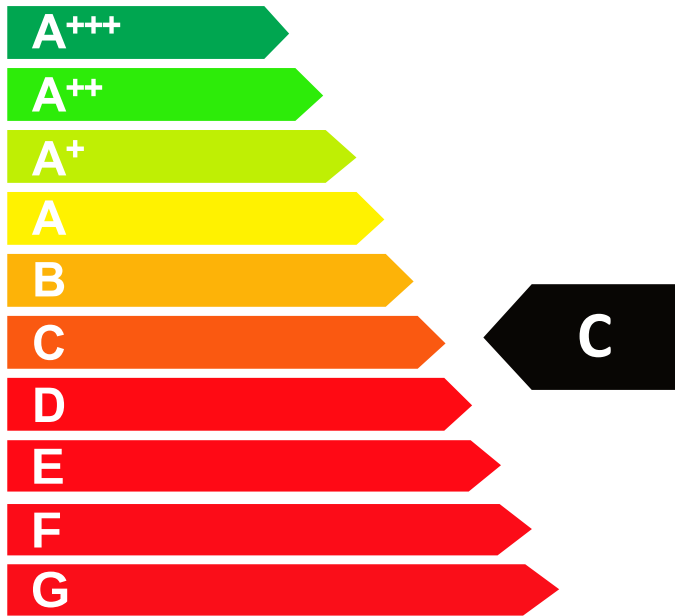

**ENERG**  
енергия · ενεργεια

Y IJA  
IE IA

**COOL HEAD**

**QRG 3100**

ENERGIA · ЕНЕРГИЯ  
ΕΝΕΡΓΕΙΑ · ENERGIJA  
ENERGY · ENERGIE · ENERGI

**1077**  
kWh/annum

**253** L

- L

**4**  
30°C-55%

2015/1094-IV