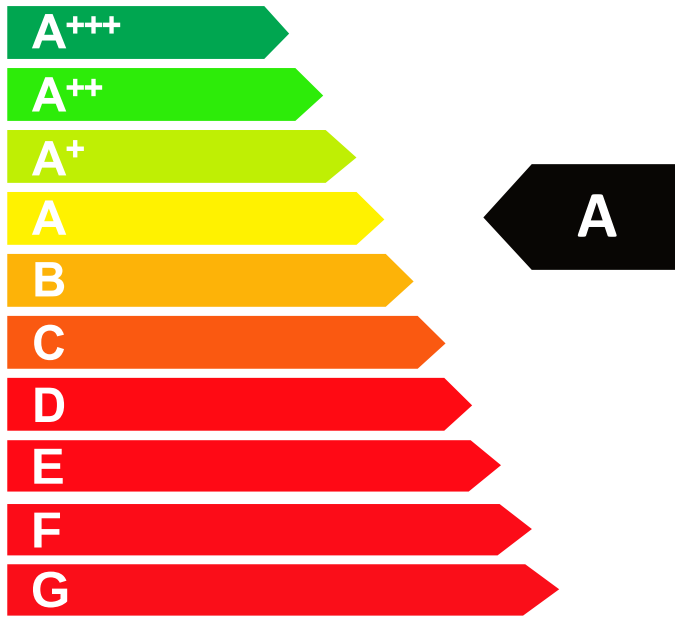

ENERG
енергия · ενεργεια

Y IJA
IE IA

COOL HEAD

CRX 6

ENERGIA · ЕНЕРГИЯ
ΕΝΕΡΓΕΙΑ · ENERGIJA
ENERGY · ENERGIE · ENERGI

329
kWh/annum

446 L

- L

3
25°C-60%

2015/1094-IV