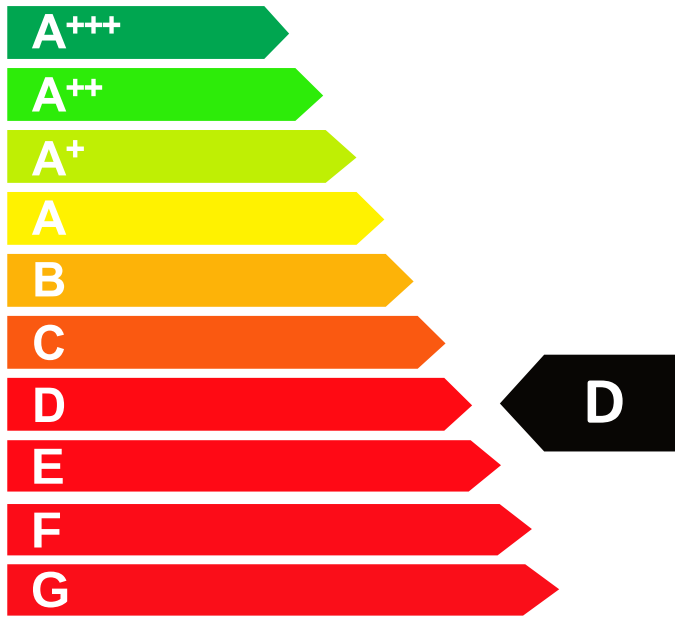

ENERG
енергия · ενεργεια

Y IJA
IE IA

COOL HEAD

PA 3100

ENERGIA · ЕНЕРГИЯ
ΕΝΕΡΓΕΙΑ · ENERGIJA
ENERGY · ENERGIE · ENERGI

2215
kWh/annum

456 L

- L

4
30°C-55%

2015/1094-IV