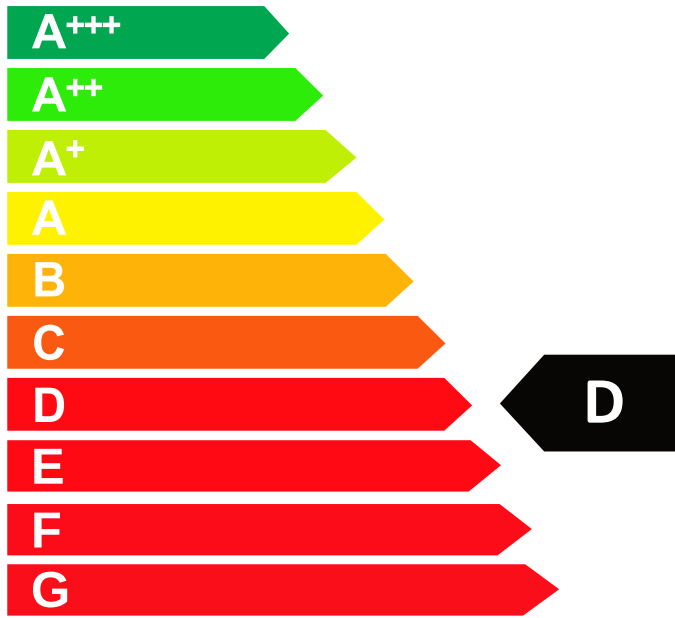

ENERG
енергия · ενεργεια

Y IJA
IE IA

 **COOL HEAD**

**SNACK 400TN
S/S**

ENERGIA · ЕНЕРГИЯ
ΕΝΕΡΓΕΙΑ · ENERGIJA
ENERGY · ENERGIE · ENERGI

767
kWh/annum

400 L

- L

4
30°C-55%

2015/1094-IV