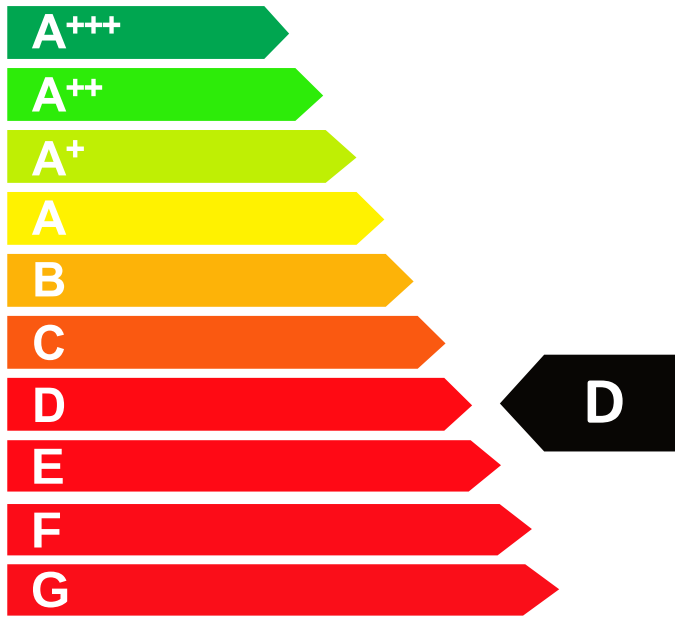

ENERG
енергия · ενεργεια

Y IJA
IE IA

COOL HEAD

QR 4

ENERGIA · ЕНЕРГИЯ
ΕΝΕΡΓΕΙΑ · ENERGIJA
ENERGY · ENERGIE · ENERGI

642
kWh/annum

313 L

- L

4
30°C-55%

2015/1094-IV