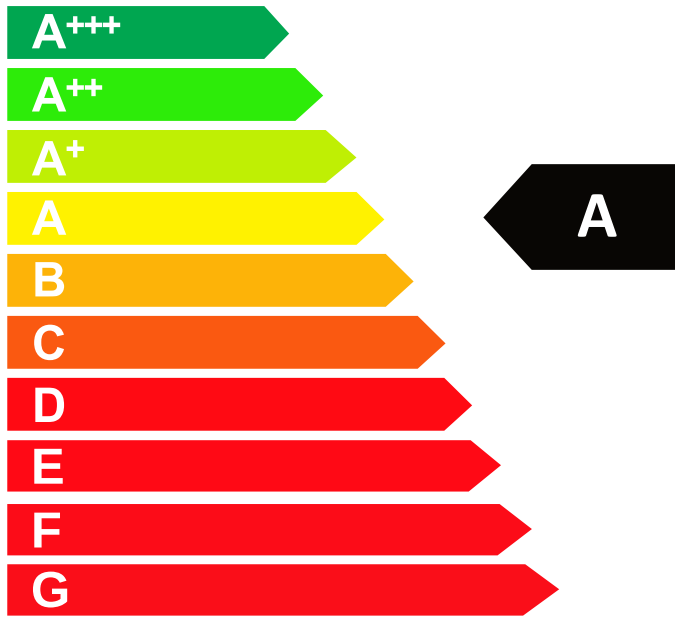

**ENERG**  
енергия · ενεργεια

Y IJA  
IE IA

**COOL HEAD**

**CRXG 2**

ENERGIA · ЕНЕРГИЯ  
ΕΝΕΡΓΕΙΑ · ENERGIJA  
ENERGY · ENERGIE · ENERGI

**454**  
kWh/annum

**99** L

- L

**3**  
25°C-60%

2015/1094-IV