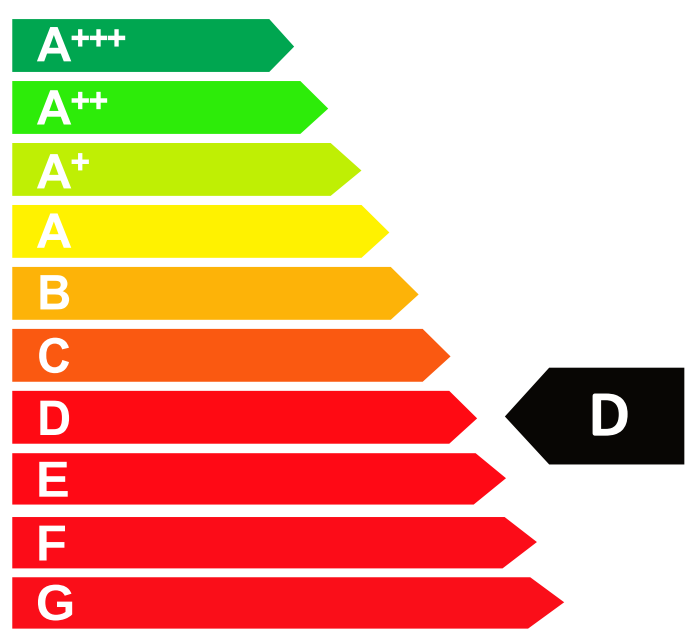

**ENERG**  
 енергия · ενεργεια

Y IJA  
 IE IA

**COOL HEAD**

**CRXG 6**

ENERGIA · ЕНЕРГИЯ  
 ΕΝΕΡΓΕΙΑ · ENERGIJA  
 ENERGY · ENERGIE · ENERGI

**910**  
 kWh/annum

**446** L

- L

**3**  
 25°C-60%

2015/1094-IV