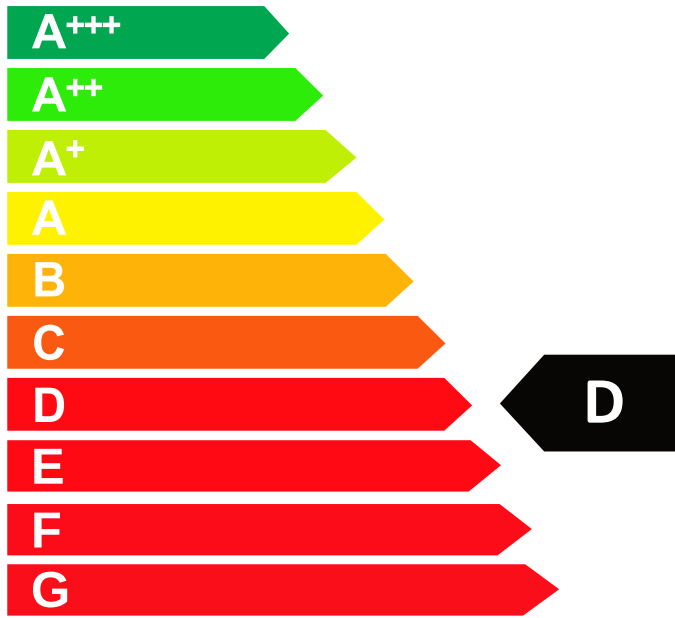

**ENERG**  
енергия · ενεργεια

Y IJA  
IE IA

 **COOL HEAD**

**QN 6**

ENERGIA · ЕНЕРГИЯ  
ΕΝΕΡΓΕΙΑ · ENERGIJA  
ENERGY · ENERGIE · ENERGI

**2307**  
kWh/annum

  
- L

  
**410** L

  
**4**  
30°C-55%

2015/1094-IV