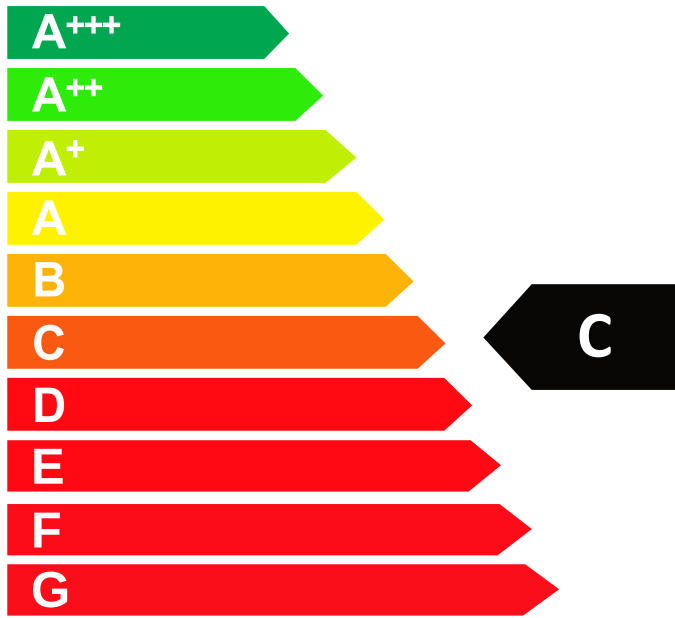

ENERG
енергия · ενεργεια

Y IJA
IE IA

 **COOL HEAD**

QR 12

ENERGIA · ЕНЕРГИЯ
ΕΝΕΡΓΕΙΑ · ENERGIJA
ENERGY · ENERGIE · ENERGI

938
kWh/annum

820 L

- L

4
30°C-55%

2015/1094-IV