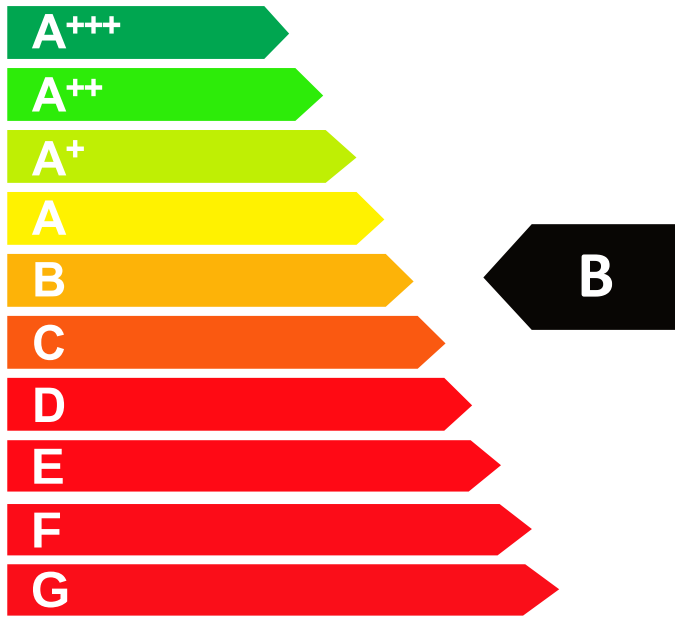

ENERG
енергия · ενεργεια

Y IJA
IE IA

COOL HEAD

QR 14

ENERGIA · ЕНЕРГИЯ
ΕΝΕΡΓΕΙΑ · ENERGIJA
ENERGY · ENERGIE · ENERGI

701
kWh/annum

1016 L

- L

4
30°C-55%

2015/1094-IV