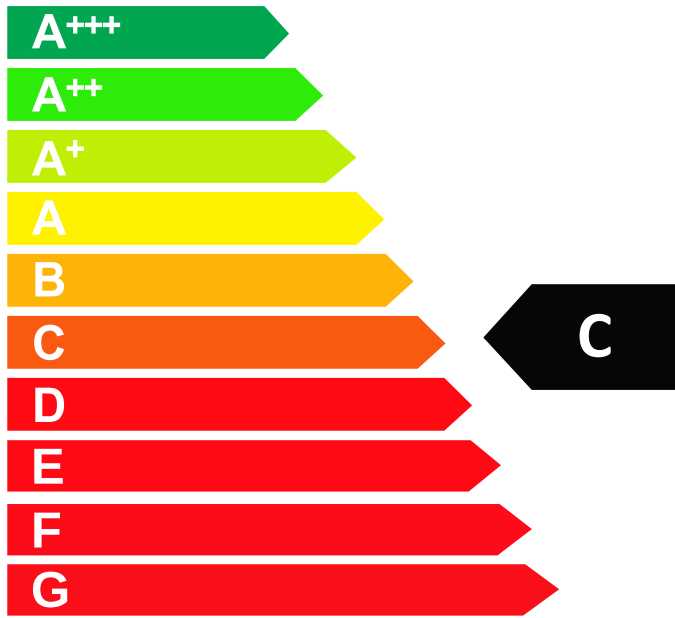

ENERG
енергия · ενεργεια

Y IJA
IE IA

COOL HEAD

QN 7

ENERGIA · ЕНЕРГИЯ
ΕΝΕΡΓΕΙΑ · ENERGIJA
ENERGY · ENERGIE · ENERGI

1336
kWh/annum

- L

443 L

4
30°C-55%

2015/1094-IV