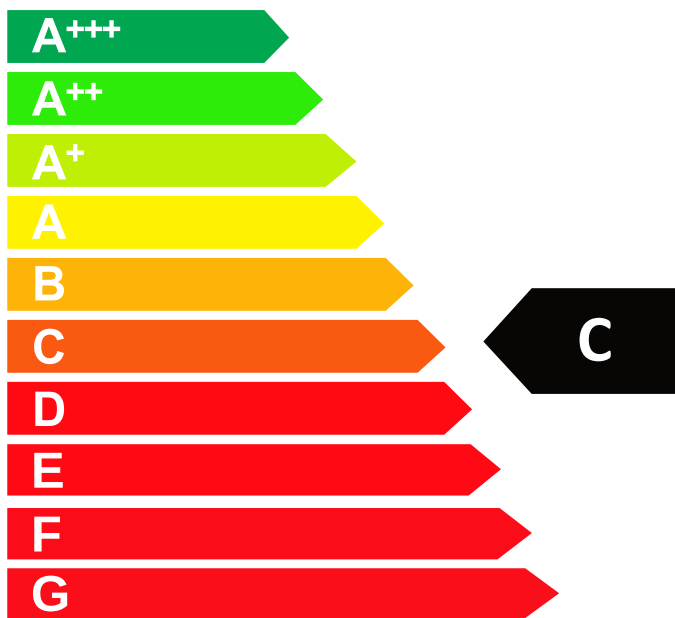

ENERG
енергия · ενεργεια

Y IJA
IE IA

COOL HEAD

QN 14

ENERGIA · ЕНЕРГИЯ
ΕΝΕΡΓΕΙΑ · ENERGIJA
ENERGY · ENERGIE · ENERGI

3004
kWh/annum

- L

976 L

4
30°C-55%

2015/1094-IV