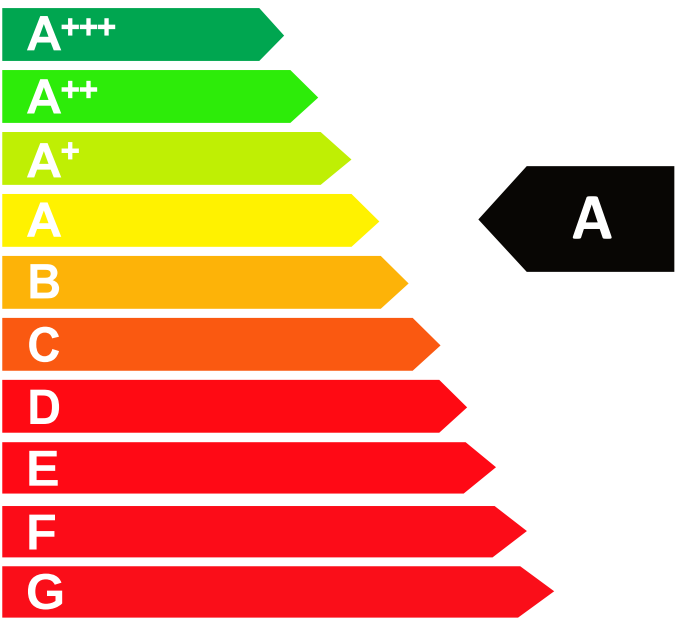

**ENERG** Y IJA  
 енергия · ενεργεια IE IA

**COOL HEAD**

**CN 6**

ENERGIA · ЕНЕРГИЯ  
 ΕΝΕΡΓΕΙΑ · ENERGIJA  
 ENERGY · ENERGIE · ENERGI

**831**  
 kWh/annum

- L

**382** L

**3**  
 25°C-60%