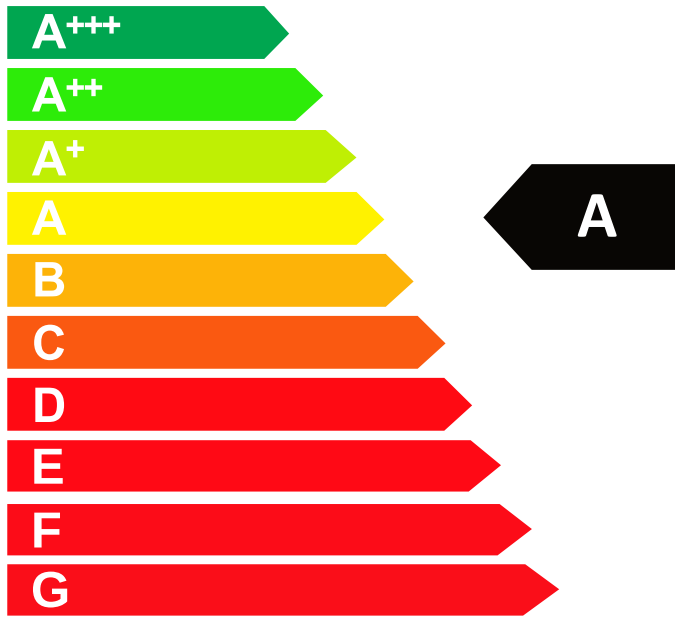

ENERG
енергия · ενεργεια

Y IJA
IE IA

COOL HEAD

CNX 2

ENERGIA · ЕНЕРГИЯ
ΕΝΕΡΓΕΙΑ · ENERGIJA
ENERGY · ENERGIE · ENERGI

502
kWh/annum

- L

95 L

3
25°C-60%

2015/1094-IV