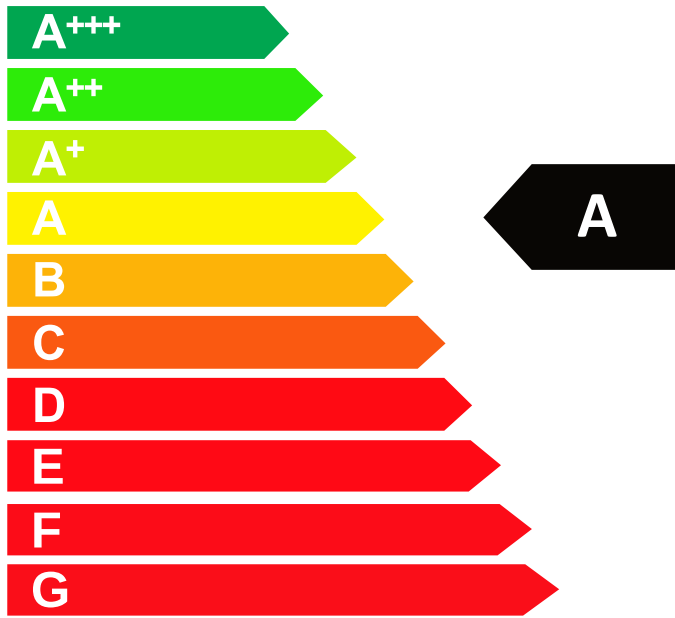

**ENERG**  
енергия · ενεργεια

Y IJA  
IE IA

 **COOL HEAD**

**CN 613**

ENERGIA · ЕНЕРГИЯ  
ΕΝΕΡΓΕΙΑ · ENERGIJA  
ENERGY · ENERGIE · ENERGI

**831**  
kWh/annum

  
- L

  
**382** L

  
**3**  
25°C-60%

2015/1094-IV