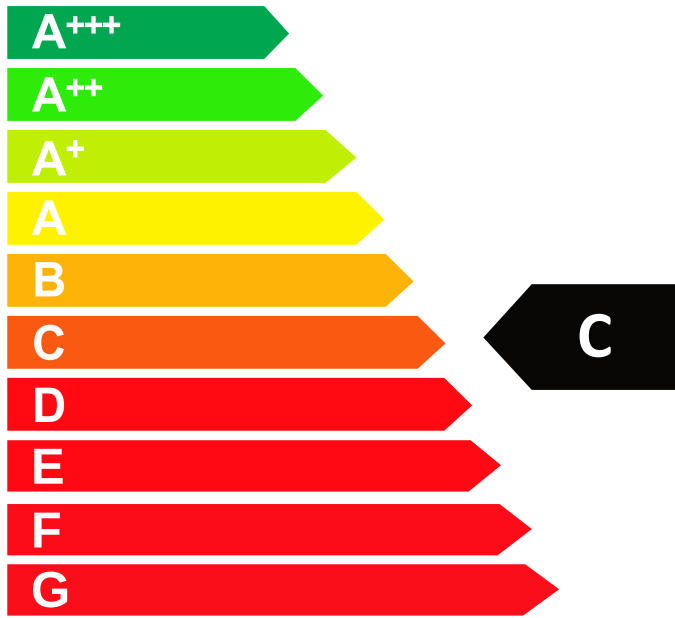

ENERG
енергия · ενεργεια

Y IJA
IE IA

 **COOL HEAD**

QR 2100

ENERGIA · ЕНЕРГИЯ
ΕΝΕΡΓΕΙΑ · ENERGIJA
ENERGY · ENERGIE · ENERGI

913
kWh/annum

169 L

- L

4
30°C-55%

2015/1094-IV