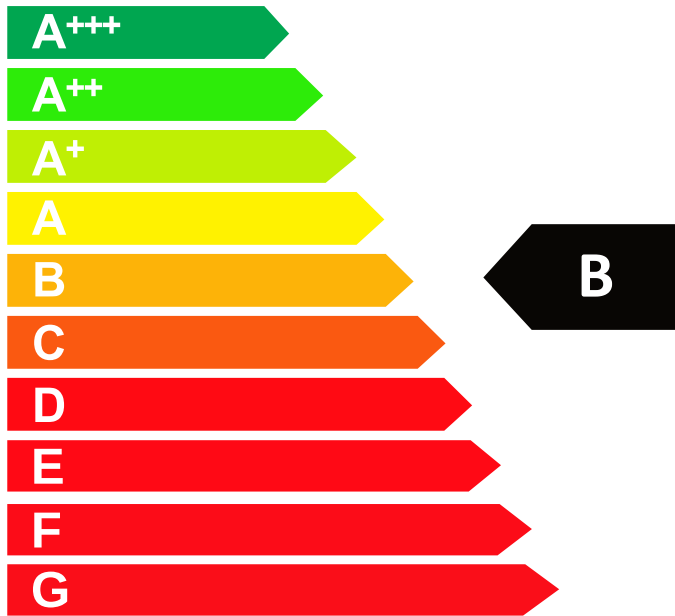

ENERG
енергия · ενεργεια

Y IJA
IE IA

COOL HEAD

QRG 2200

ENERGIA · ЕНЕРГИЯ
ΕΝΕΡΓΕΙΑ · ENERGIJA
ENERGY · ENERGIE · ENERGI

759
kWh/annum

169 L

- L

4
30°C-55%

2015/1094-IV