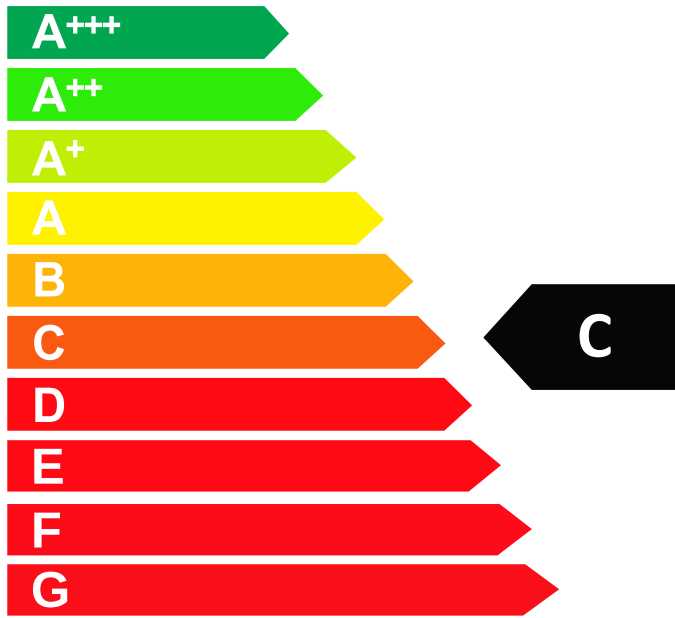

ENERG
енергия · ενεργεια

Y IJA
IE IA

COOL HEAD

QR 3100

ENERGIA · ЕНЕРГИЯ
ΕΝΕΡΓΕΙΑ · ENERGIJA
ENERGY · ENERGIE · ENERGI

1077
kWh/annum

253 L

- L

4
30°C-55%

2015/1094-IV