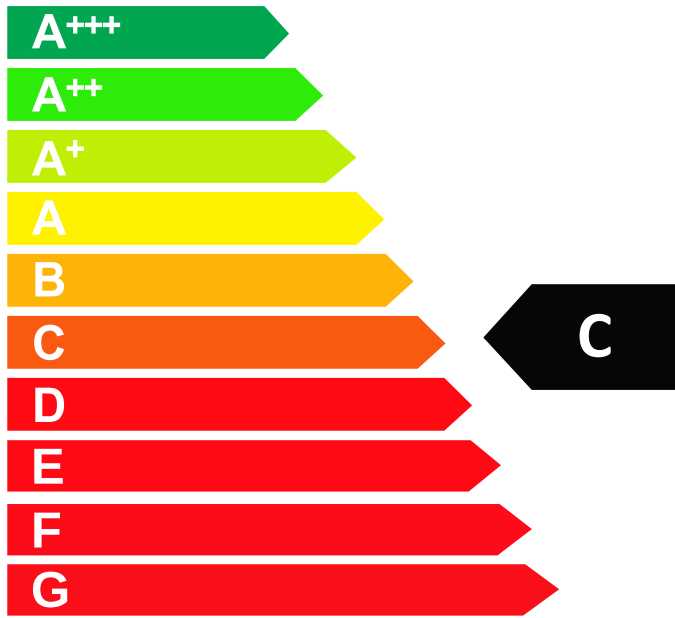

ENERG
енергия · ενεργεια

Y IJA
IE IA

COOL HEAD

QR 3200

ENERGIA · ЕНЕРГИЯ
ΕΝΕΡΓΕΙΑ · ENERGIJA
ENERGY · ENERGIE · ENERGI

1077
kWh/annum

253 L

- L

4
30°C-55%

2015/1094-IV